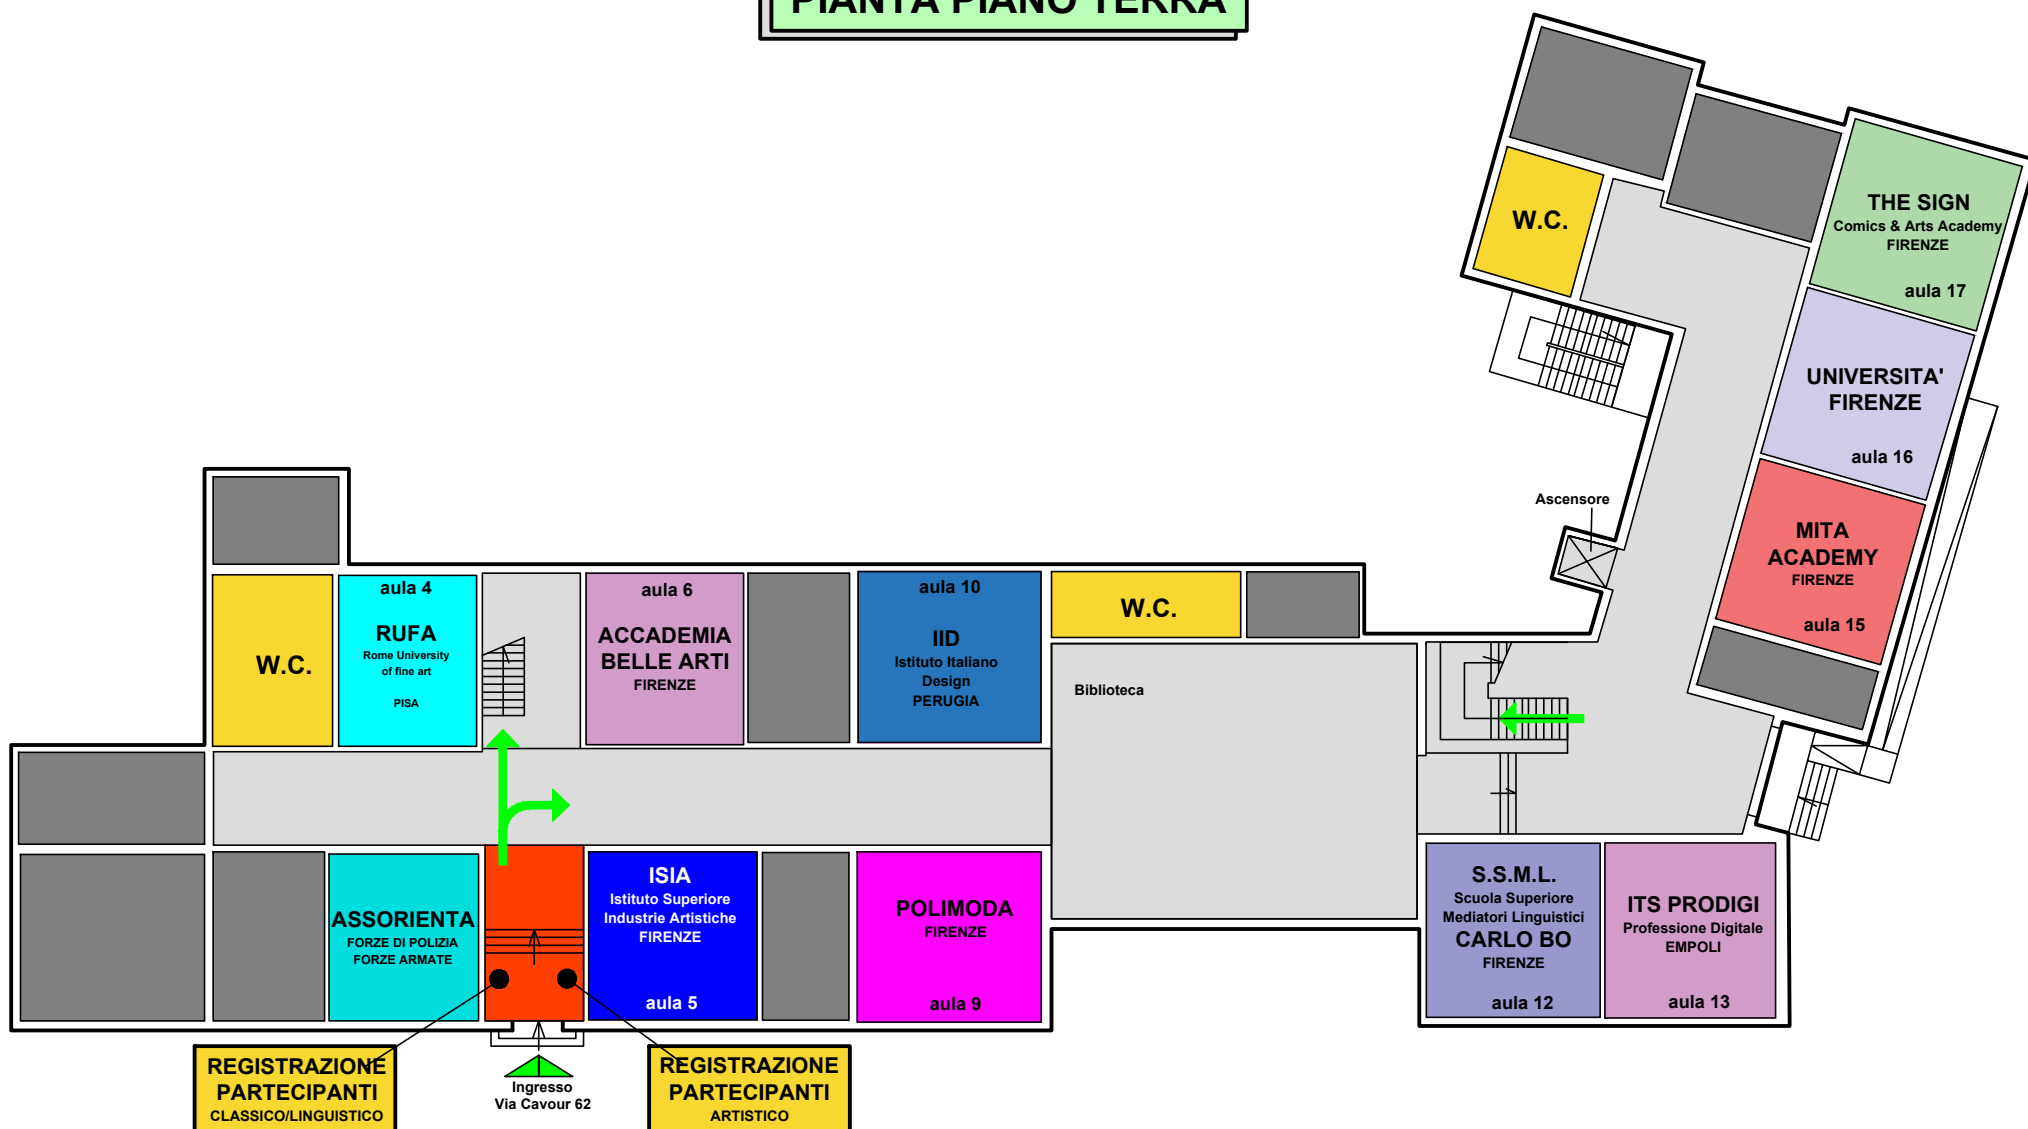

IIS VIRGILIO EMPOLI

FIERA DELL'ORIENTAMENTO IN USCITA

venerdì 05/04/2024 14:30-18:00

Via Cavour 62

PIANTA PIANO TERRA

PIANTA PIANO PRIMO

PLANIMETRIE PROVVISORIE - POTREBBERO ESSERE PREVISTI DEGLI SPOSTAMENTI