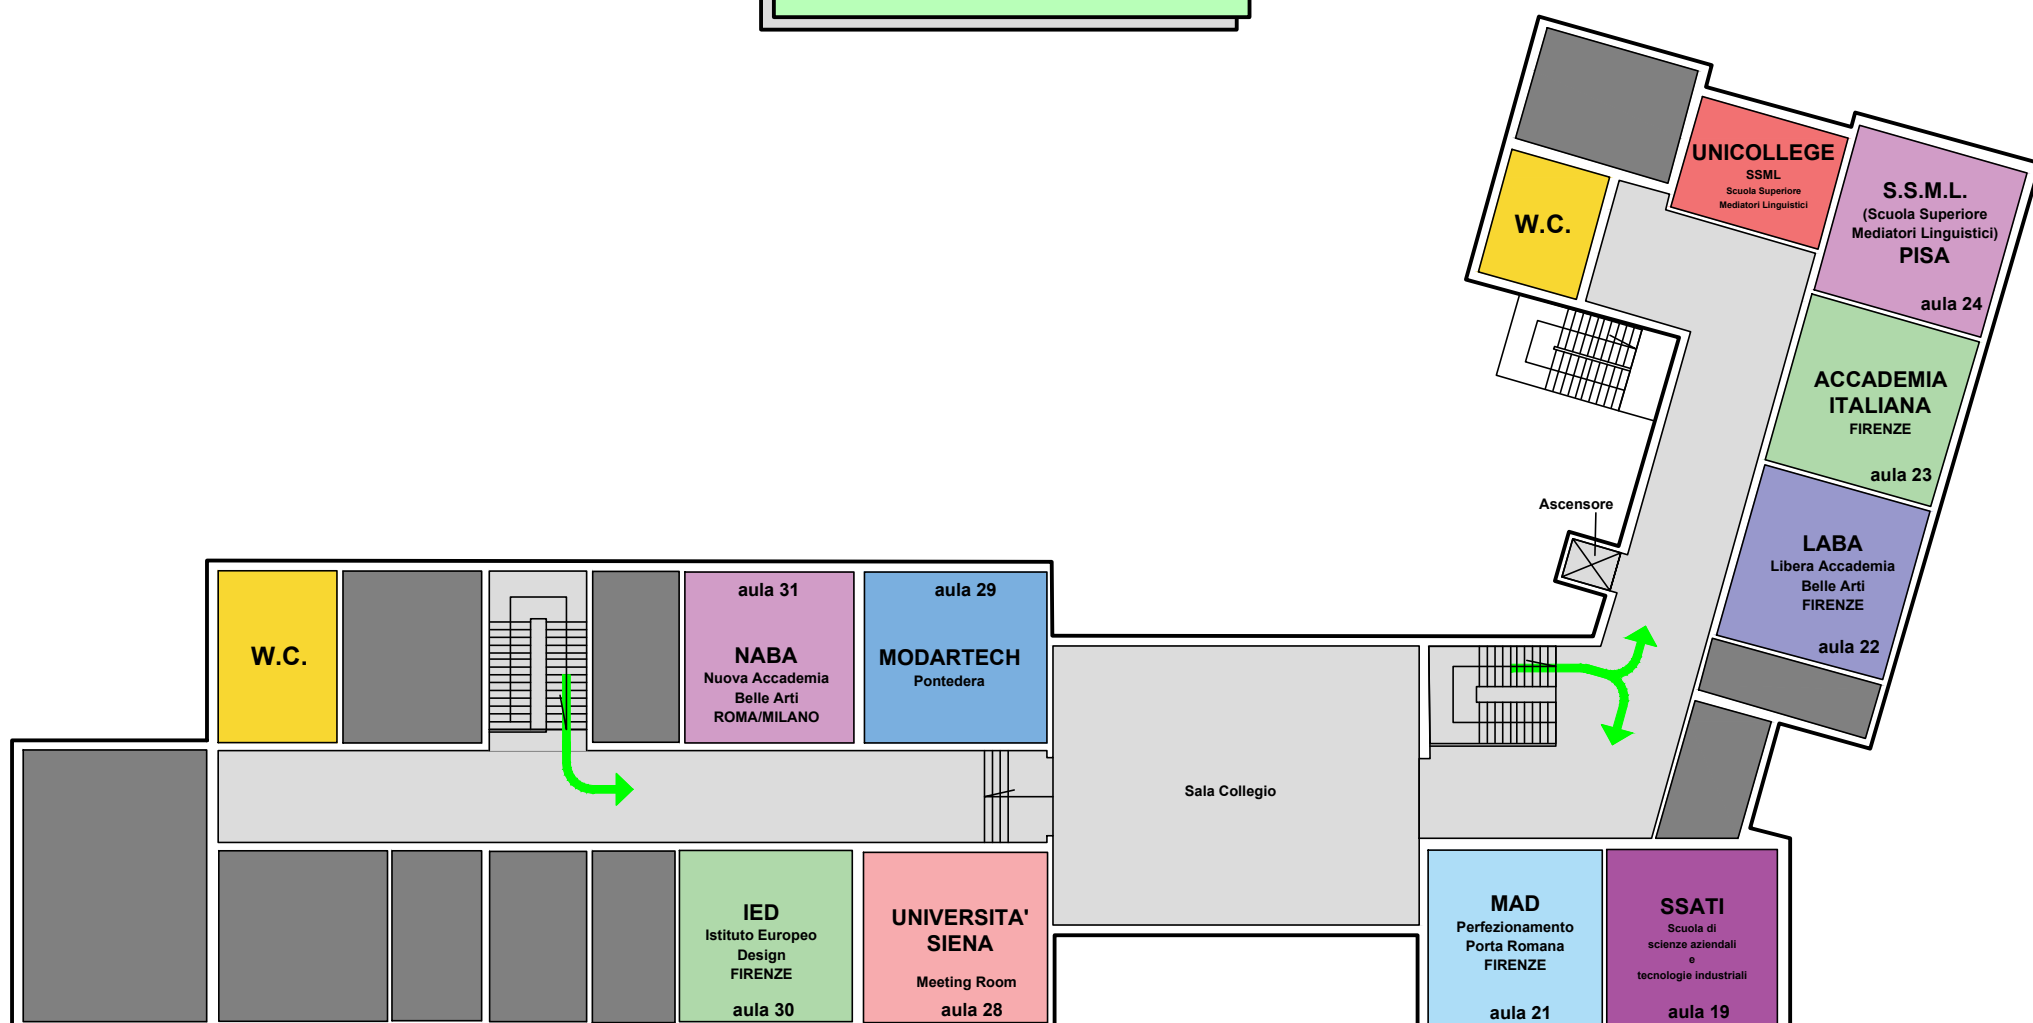

IIS VIRGILIO EMPOLI

FIERA DELL'ORIENTAMENTO IN USCITA

venerdì 05/04/2024 14:30-18:00

Via Cavour 62

PIANTA PIANO TERRA

PIANTA PIANO PRIMO

PLANIMETRIE PROVVISORIE - POTREBBERO ESSERE PREVISTI DEGLI SPOSTAMENTI